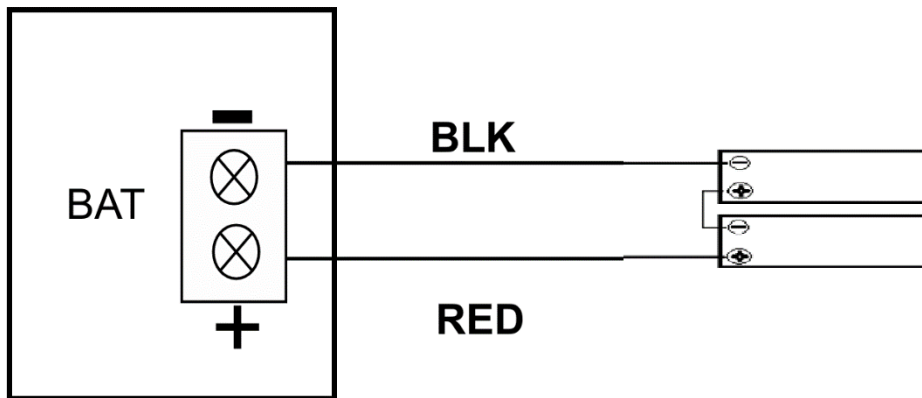

## Комплект для підключення аварійного живлення до гаражних приводів Gant

1. Підходить до таких приводів

- Gant GM600
- Gant GM800
- Gant GM1200
- G800
- G1000
- Gant GM Stretto 10
- Gant GM Stretto 15
- Gant GM Stretto 20

2. Призначений для аварійного відкриття воріт. Час безперервної роботи від акумулятора для відкриття воріт до 10 хв.

3. Час роботи без джерела живлення в режимі очікування до 48 годин

4. Схема підключення до приводів GM600/GM800/GM1200

5. Схема підключення до приводів GM Stretto10/GM Stretto 15/GM Stretto 20

6. Схема підключення до приводів G800/G1000

6. Комплект поставки:

- аккумулятор 12 Вольт, 1,2 Ампер/година – 2 шт.
- бокс полімерний. IP – 56 – 1 шт.