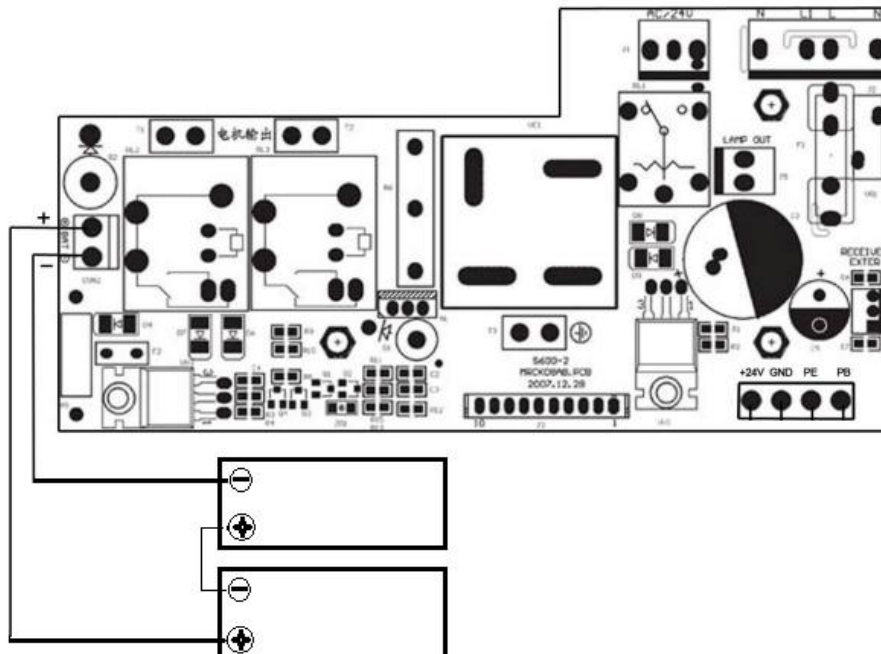

## Комплект для підключення аварійного живлення до гаражних приводів Gant

1. Підходить до таких приводів

- Gant GM600
- Gant GM800
- Gant GM1200
- G800
- G1000
- Gant GM Stretto 10
- Gant GM Stretto 15
- Gant GM Stretto 20

2. Призначений для аварійного відкриття воріт. Час безперервної роботи від акумулятора для відкриття воріт до 10 хв.

3. Час роботи без джерела живлення в режимі очікування до 48 годин

4. Схема підключення до приводів GM600/GM800/GM1200

5. Схема підключення до приводів GM Stretto10/GM Stretto 15/GM Stretto 20

6. Схема підключення до приводів G800/G1000

6. Комплект поставки:

- аккумулятор 12 Вольт, 1,2 Ампер/година – 2 шт.
- бокс полімерний. IP – 56 – 1 шт.