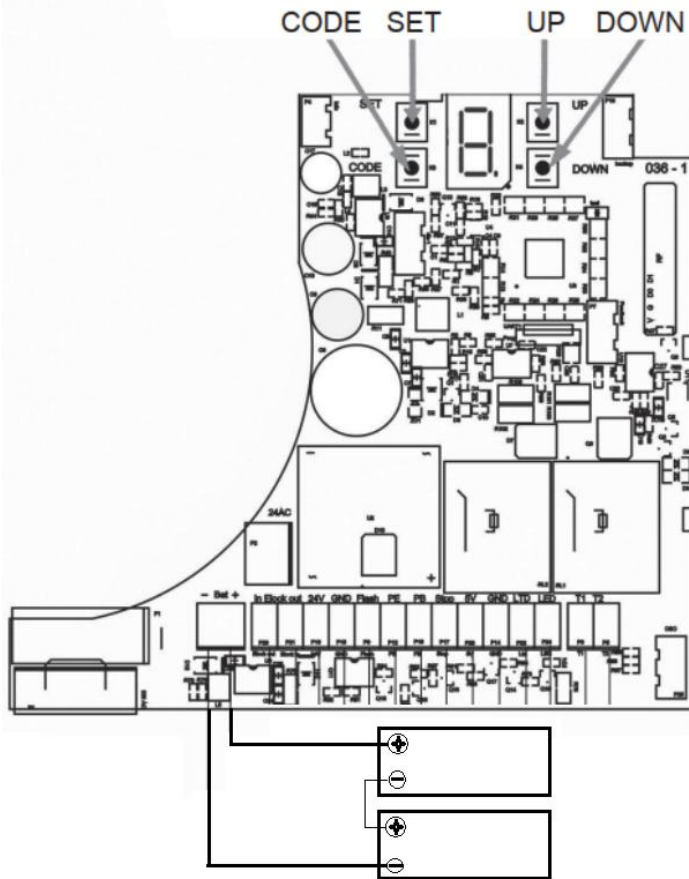

5. Схема підключення до приводів GM Stretto10/GM Stretto 15/GM Stretto 20